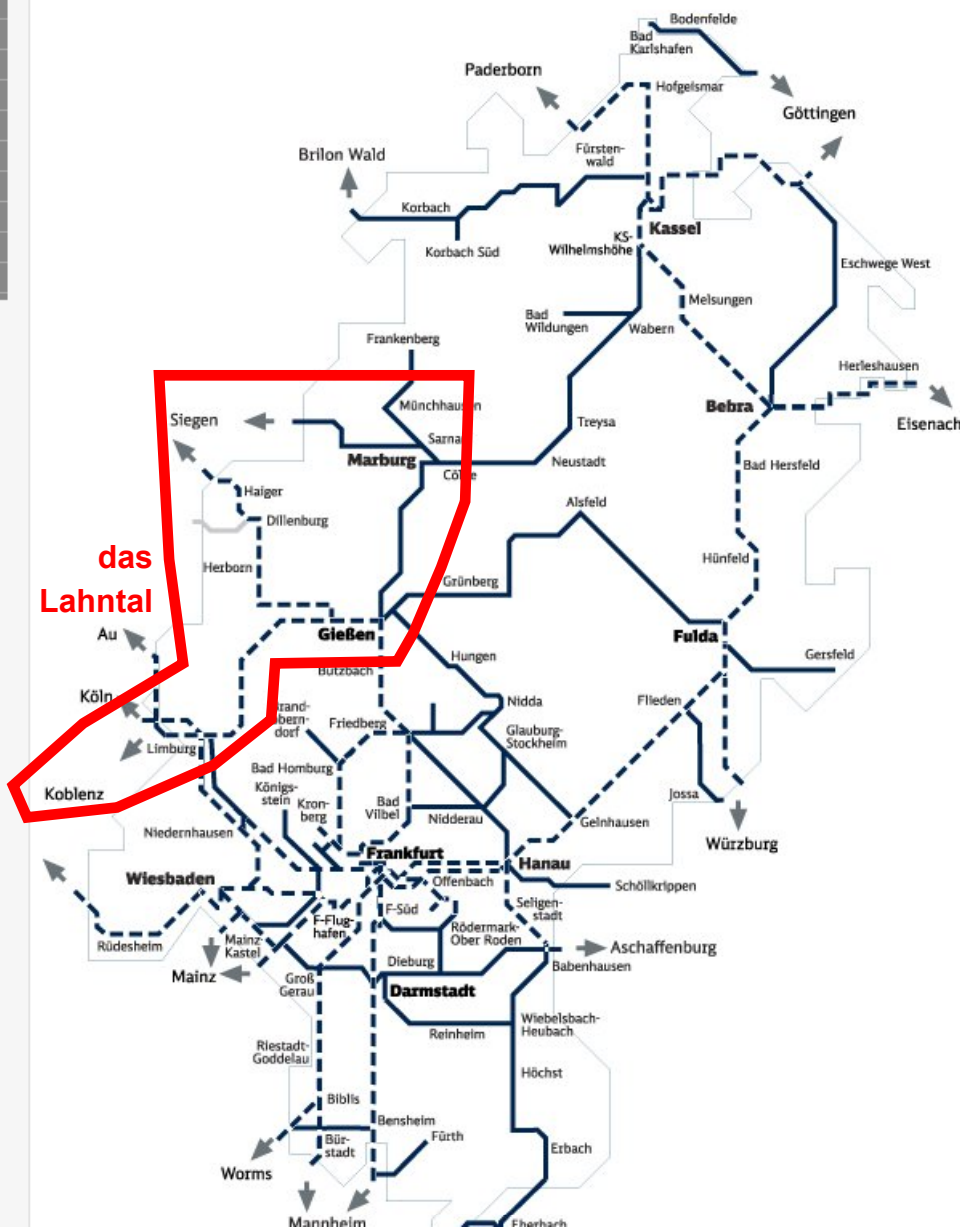

Klicken Sie [hier](#), um zu den aktuellen Baustellenmeldungen der DB zu gelangen

- Suchen
- > Baden-Württemberg
- > Bayern
- > Berlin / Brandenburg
- > Hessen
- > Mecklenburg-Vorpommern
- > Niedersachsen / Bremen
- > Nordrhein-Westfalen
- > Rheinland-Pfalz / Saarland
- > Sachsen
- > Sachsen-Anhalt
- > Schleswig-Holstein / Hamburg
- > Thüringen
- > Fernverkehr

-> Startseite -> Baubedingte Fahrplanänderungen -> Hessen

### Hessen

Bei gestrichelten Linien liegen Fahrplanänderungen vor.  
Bitte wählen Sie die gewünschte Region durch Klicken auf die Karte aus.